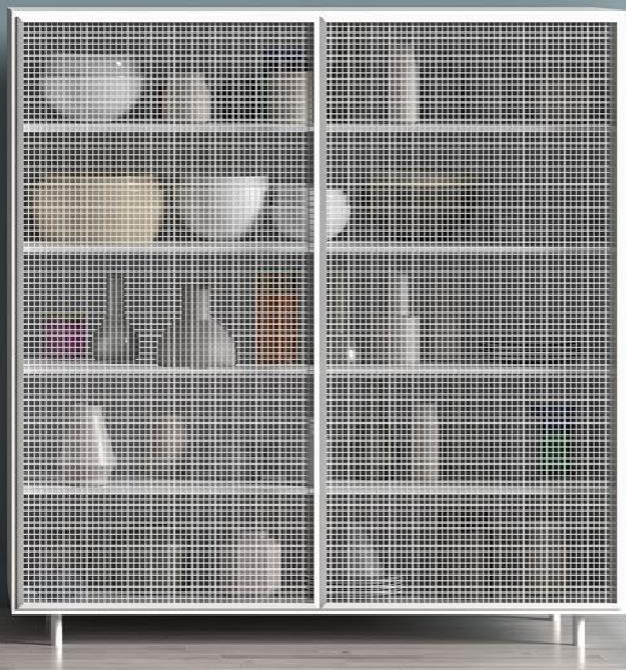

IT. Rivestimento decorativo per interni ad effetto metallizzato e metallizzato opaco

Aplikujte Dune nebo Dune Opaco ve dvou vrstvách, con rullo di pelo corto nebo spatola inox. Ripassare l'ultimo strato ancora umido con spatola inox nebo in plastica, per ottenere una soffice damascatura.

Rezidua: 8-10 m²/l v příslušných vrstvách. Per maggiori informazioni consultare la .scheda tecnica

CZ. Dekorativní architektonický stěrkový nátěr s metalickým a matným metalickým efektem

Nanášejte Dune nebo Dune Opaco ve dvou vrstvách pomocí mohérového válečku s krátkým vlasem nebo nerezového hladítka. Druhou vrstvu stlačte ještě mokra nerezovým nebo plastovým hladítkem.

FR. Revêtement décoratif pour intérieurs à effet métallisé et métallisé mat

Aplikujte Dune nebo Dune Opaco na dvě lehátka s roletou z potahu nebo truelle inox. Travailler la dernière couche encore humide avec truelle inox ou en plastique, pour obtenir un souple effet damasqué.

DE. Dekorative Innen-Wandbeschichtung mit metallisiertem und mattem Metalleffekt

Zwei Schichten Dune oder Dune Opaco mit einem Roller oder einem Edelstahlspachtel auftragen. Mit einem Stahl-oder Kunststoffspachtel über die noch feuchte Oberfläche streichen, und diese bearbeiten so, daß ein leichter Damask-Effekt erhalten wird.

Ergiebigkeit: 8-10 m²/l, in den zwei Schichten. Für weitere Info bitte siehe technisches Merkblatt.